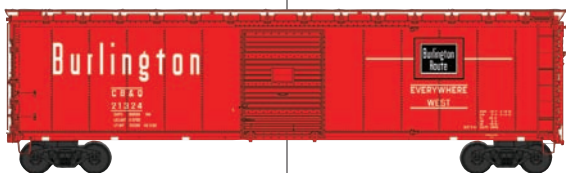

910-1501 Elgin, Joliet & Eastern #7723
910-1502 GN #27704

910-1503 NP #42307

910-1504 Toledo Peoria & Western #7069

WalthersProto 50' AAR Single-Door Boxcar 920-101604

WalthersProto 53' AAR Flatcar 920-104104